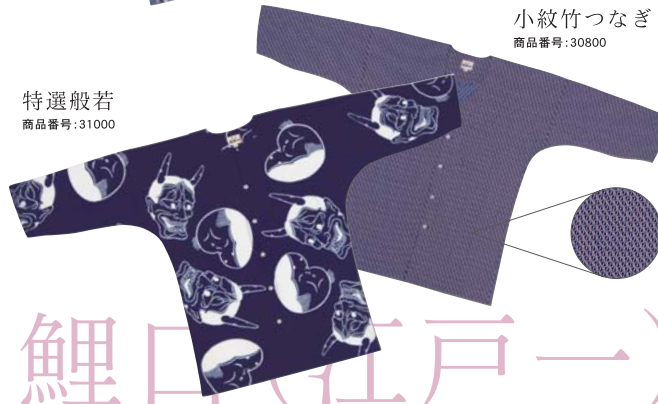

他の柄も多数ございます。 サイズ表は一番左側のページに記載してあります。

扇子(シルク製)

梵字手書き札(楡)

キュービー根付け

御守袋

梵字表(お好きな梵字が入られます)

- | | |
|--------------|-------------|
| 子年 / 千手観世音菩薩 | 午年 / 勢至菩薩 |
| 丑寅年 / 虚空蔵菩薩 | 未申年 / 大日如来 |
| 卯年 / 文殊菩薩 | 酉年 / 不動明王 |
| 辰巳年 / 普賢菩薩 | 戌亥年 / 阿弥陀如来 |

扇子(シルク製)	御守袋	キュービー根付け	梵字手書き札(楡/厚さ0.4cm)
1,050円	472円	577円	1,890円
約22×約40cm	約7×約4.5cm	約3.5×約3cm	約4.8×約1.5cm

サイズ表記:縦×横

法被

法被

特選般若
商品番号:31000

小紋竹つなぎ
商品番号:30800

鯉口(江戸一)

法被	フリーサイズ(着丈85cm):2,625円
鯉口(江戸一) 特選般若	小~大:7,245円 特大:7,665円 巾広:8,348円
鯉口(江戸一) 小紋竹つなぎ	小~大:4,568円 特大:4,830円 巾広:5,145円

江戸一のサイズ表記が一部変更(肥満→巾広)になります。サイズ表は一番左側のページに記載してあります。

浅草中屋 2007年 新柄
Asakusa Nakaya New Items 2007