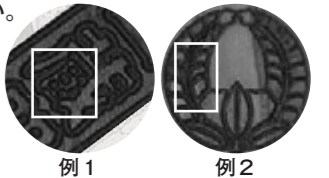

品名	数量	単価	金額
備考欄		小計	
		消費税	
		合計	
代引き手数料300円+税 送料(全国一律)700円+税 ※海外発送は別料金。			
※当社用記入欄ですので、こちらには記入しないで下さい。 FUD-09722-10000			

No.	商品名	価格(片面)	価格(両面)	加工条件			
				横文字	差札(袋文字のみ)	家紋・梵字	最大文字数
H-001	首下げ木札 (大)	5,200円+税	7,600円+税	○	○(潰れ有※)	○	4文字 (横文字または家紋入り時3文字)
	首下げ木札 (中)	5,200円+税	7,600円+税	○	×	△(潰れ有※)	3文字 (横文字または家紋入り時2文字)
	首下げ木札 (小)	5,200円+税	7,600円+税	×	×	×	3文字
H-002	木札 厚さ3mm	4,200円+税	—	×	×	×	漢字2文字 又はひらがな3文字
	木札 厚さ6mm	4,400円+税	—	×	×	×	漢字2文字 又はひらがな3文字
H-003	真鍮札 (大・小) (ツヤ消し)	3,000円+税	4,600円+税	×	○(小は×)	○(小は×)	3文字 (家紋入り時2文字)
	真鍮札 (大) (ツヤあり)	3,000円+税	4,600円+税	×	○	○	3文字 (家紋入り時2文字)
	真鍮札 桜 (裏面袋文字名入れ)	3,400円+税	—	×	×	×	3文字
H-006	シルバー札	11,000円+税	14,000円+税	×	○	○	3文字
H-007	透明札 袋文字 (特大・大・中・小)	2,000円+税	—	○	(追加)800円+税	○	中・小:3文字 (横文字または家紋入り時2文字)
	透明札 潰文字 (特大・大・中・小)	3,600円+税	—	○	(追加)800円+税	○	特大・大:4文字 (横文字または家紋入り時3文字)
H-008	透明色札 (大・小)	2,000円+税	—	×	×	×	大:3文字 小:2文字

① 彫り札ご注文の際のご注意

- ●基本価格は文字代、紐またはチェーンを含めた価格です。
- ●加工条件に「○」「△」がついているものは追加料金なしで加工できます。
- ●家紋表に載っていない家紋は6,000円+税の追加料金を頂きます。
- ●第一水準以外の文字(特殊文字)に関しては、江戸文字特殊加工料金として別途2,000円+税頂きます。
- ●木札は櫻の「銘木」を裁断し札にしておりますので、木目が見本と異なる場合がございます。また、木目が汚れに見えたり仕上げ後の彫り跡に気泡のようなものが発生することがございますが、木の性質上やむを得ない場合もございますので予めご了承ください。

- ●お客様のお持ち込みはできません。
- ●真鍮札は彫った所が時間が経つにつれて、空気や手の油で金属が錆びた色になってきますので、予めご了承ください。
- ※差札の文字、家紋・梵字の模様は細かさによって右図の様に潰れてしまう場合がございます。予めご了承ください。例1は差札(袋文字)、例2は家紋の事例です。四角で囲った部分が潰れている箇所となっています。

- ●3枚以上ご使用の場合は、申込み用紙をコピーしてお使い下さい。
- ●FAXは24時間受け付けております。
- ●コンピューターの処理上、ご住所、お名前にはフリガナ、電話番号をお忘れなくご記入下さい。

— 祭用品専門店 Since 1910 —

浅草中屋®

www.nakaya.co.jp

浅草本店 (営業時間 10:00~18:30)
〒111-0032
東京都台東区浅草2-2-12

浅草仲見世店 (営業時間 10:00~18:30)
〒111-0032
東京都台東区浅草1-31-1 仲見世通り中央

通販事業部 (承り時間 10:00~17:30)
〒111-0032
東京都台東区浅草2-2-12
電話 03-3841-7877 (代) FAX 03-3841-7120
E-mail: e-sales@nakaya.co.jp

※営業時間は季節により変更することがございます

浅草中屋 [2015年7月1日 OPEN]
誂えシミュレーター
http://www.nakaya.jp/factory/

浅草中屋ならネットで手書き札、彫り札、真鍮札、シルバー札、提灯等が注文可能。

PCはもちろん、スマホやタブレットにも対応。

しかも超簡単に仕上がりがイメージが確認できるので、安心。

納期は約40日間頂いておりますが、出来上がり次第、即配送させていただきます。

職人の技と本物の品質を皆様にお届け!!

是非ご利用下さい。

(きりとり線)