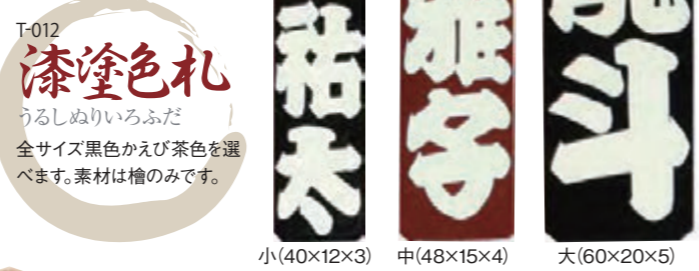

T-012
漆塗色札
うるしぬりいろふだ
全サイズ黒色かえび茶色を選べます。素材は檀のみです。