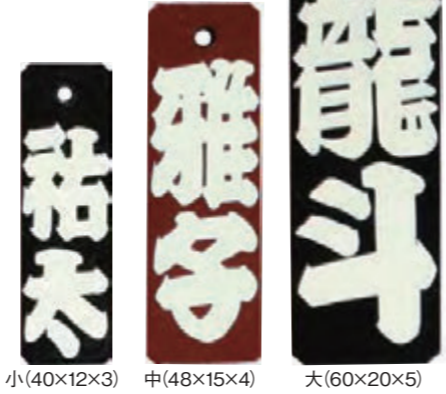

※営業時間は季節により変更することがございます。

◁中屋ファクトリー (オンラインショップ)

ネットで出来上がり予想図を見ながらご注文。
http://www.nakaya.jp/factory/

T-007
絆天札
はんでんふだ
絆天の形がとてかわいらしい札。女性にも人気です。素材は桜のみです。(29×39×5)

T-009
菱札
ひしふだ
黒檀か桜のどちらか選べます。(30×30×5)

ひとつひとつが職人の手作り。
素材を活かし、伝統を今に伝えます。

T-008
駒札
こまふだ
全サイズ桜か黒檀を選べます。

T-012
漆塗色札
うるしぬりいろふだ
全サイズ黒色かえび茶色を選べます。素材は檀のみです。

T-010
龍斗
小(40×12×3) 中(48×15×4) 大(60×20×5)

T-010
色札 & 色絵札
いろふだ
色で遊べる人気の札。漆を塗った豆札です。札の色は下の8種類からお選び頂けます。※色絵札の文字は裏面に入ります。

① 漆塗色札・色札・色絵札で使用している素材は全体的に漆が剥がれやすくなっており、お取り扱いにご注意下さい。

T-004
柘植
つげ
昔から櫛やかんざし、将棋の駒などに使われているキメの細かな素材。つややかな仕上がりが特徴です。

※商品の写真は、付属の紐、オプション例、完成例を除きすべて原寸です。 ※掲載商品は印刷の性質上、実物と色・仕様が異なる場合がございます。予めご了承下さい。

※カッコ内の数字はmm単位(たて×よこ×厚さ) ※お誂え商品の為、注文控えをお届けした時点でキャンセルができません。